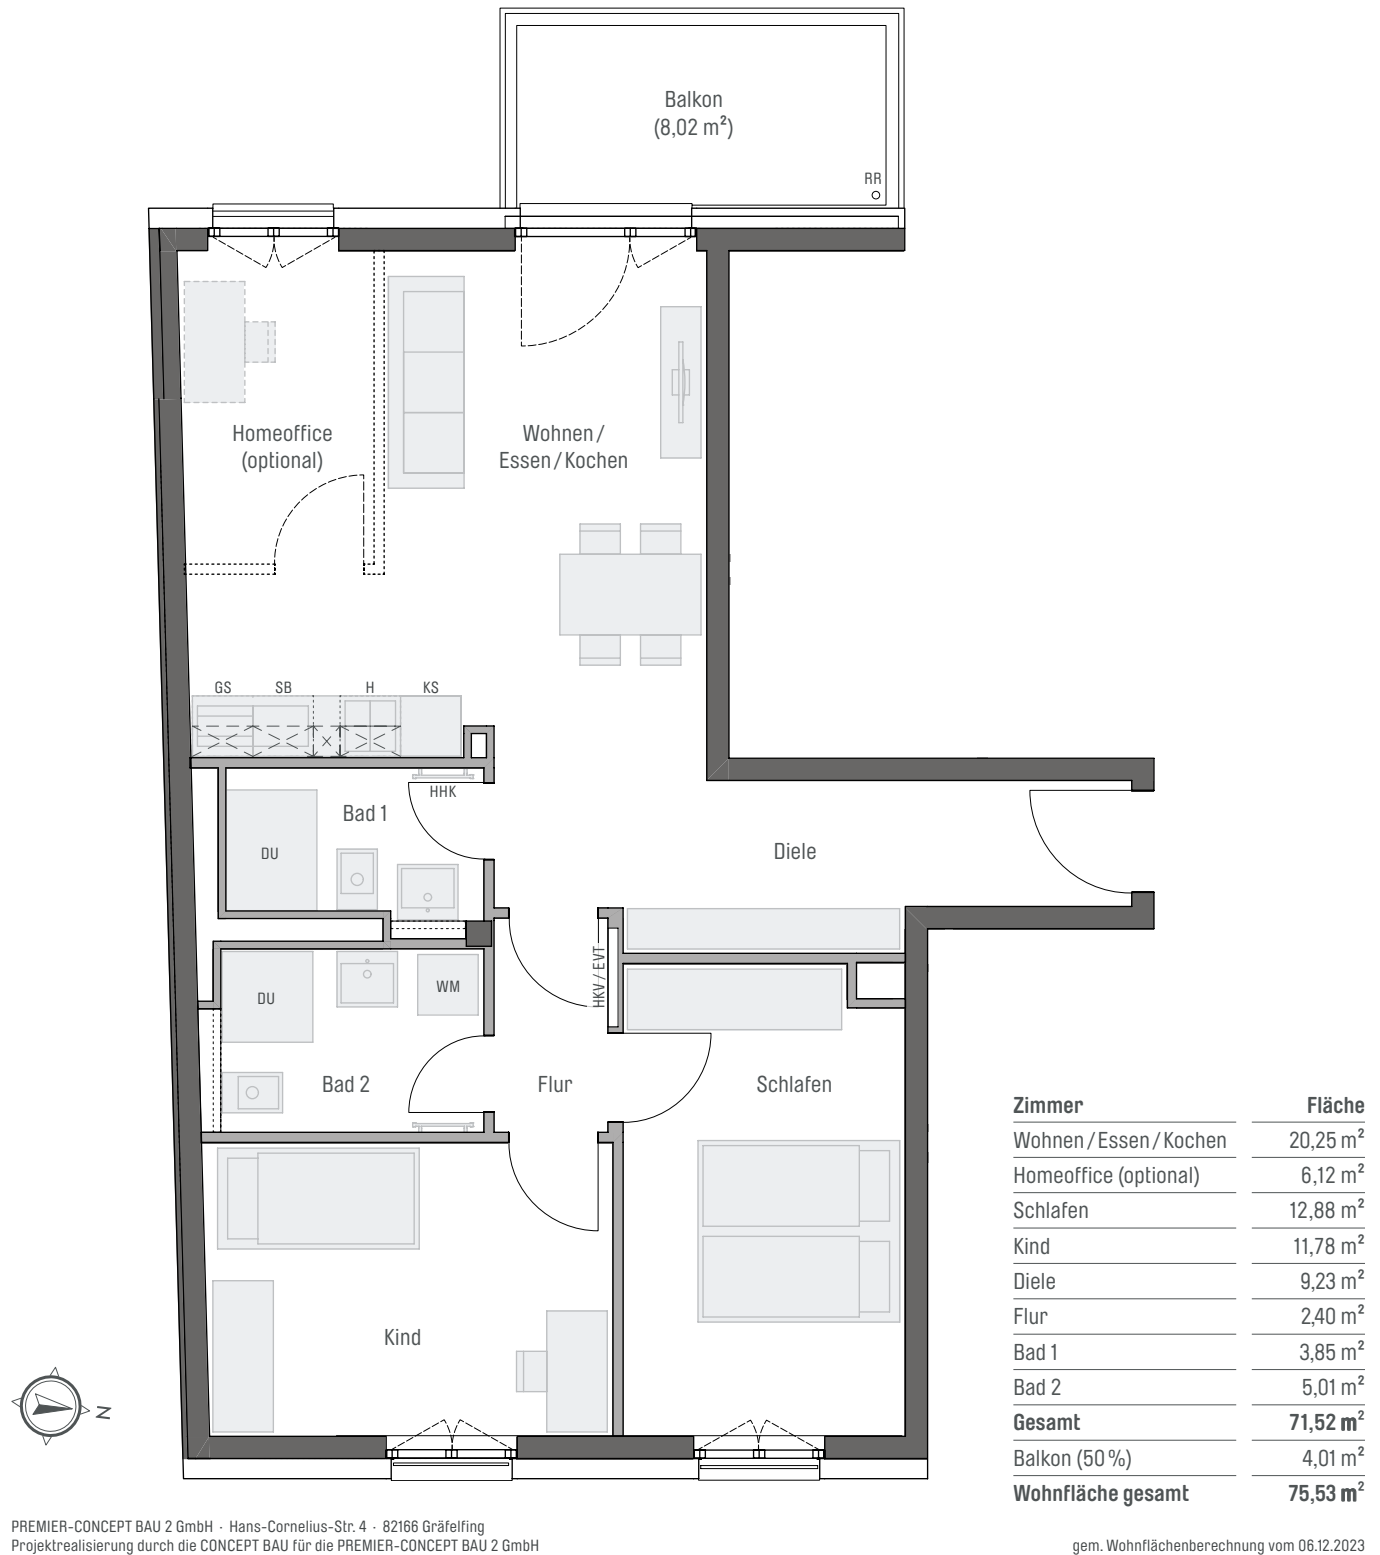

3 Zimmer · 75,53 m<sup>2</sup> Wfl.

PREMIER-CONCEPT BAU 2 GmbH · Hans-Cornelius-Str. 4 · 82166 Gräfelfing  
 Projektrealisierung durch die CONCEPT BAU für die PREMIER-CONCEPT BAU 2 GmbH

gem. Wohnflächenberechnung vom 06.12.2023

Vorbehaltlich Änderungen aufgrund technischer Notwendigkeiten.  
 Die angegebenen Flächen wurden nach Rohbaumaßnahmen ermittelt. Einzelne Änderungen vorbehalten.  
 Visualisierungen aus Sicht des Illustrators. Möblierung nicht im Preis enthalten.

EVT Elektroverteilung	AHD Abhangdecke	RR Regenrohr	GS Geschirrspüler
H Herd	HKV Heizkreisverteiler	DK Deckenkoffer	WM Waschmaschine
HHK Handtuchheizkörper	KS Kühlschrank	SB Spülbecken	DU Dusche

1. OG