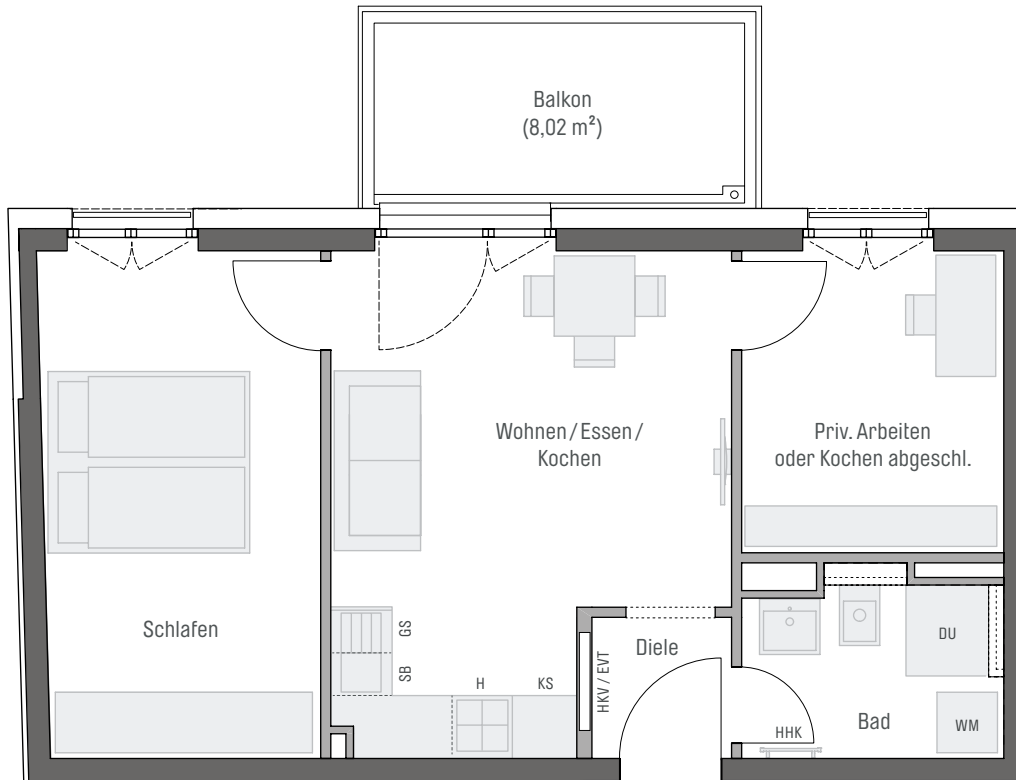

WOHNUNG 33

4. OG · 2,5 Zimmer · 50,37 m² Wfl.

BAVARIA

36

Zimmer	Fläche
Wohnen/Essen/Kochen	17,88 m ²
Priv. Arbeiten oder Kochen abgeschlossen	7,96 m ²
Schlafen	14,03 m ²
Diele	1,94 m ²
Bad	4,55 m ²
Gesamt	46,36 m²
Balkon (50%)	4,01 m ²
Wohnfläche gesamt	50,37 m²

PREMIER-CONCEPT BAU 2 GmbH · Hans-Cornelius-Str. 4 · 82166 Gräfelfing
 Projektrealisierung durch die CONCEPT BAU für die PREMIER-CONCEPT BAU 2 GmbH

gem. Wohnflächenberechnung vom 06.12.2023

Vorbehaltlich Änderungen aufgrund technischer Notwendigkeiten.
 Die angegebenen Flächen wurden nach Rohbaumaßnahmen ermittelt. Einzelne Änderungen vorbehalten.
 Visualisierungen aus Sicht des Illustrators. Möblierung nicht im Preis enthalten.

EVT Elektroverteilung	AHD Abhangdecke	RR Regenrohr	GS Geschirrspüler
H Herd	HKV Heizkreisverteiler	DK Deckenkoffer	WM Waschmaschine
HHK Handtuchheizkörper	KS Kühlschrank	SB Spülbecken	DU Dusche

4. OG