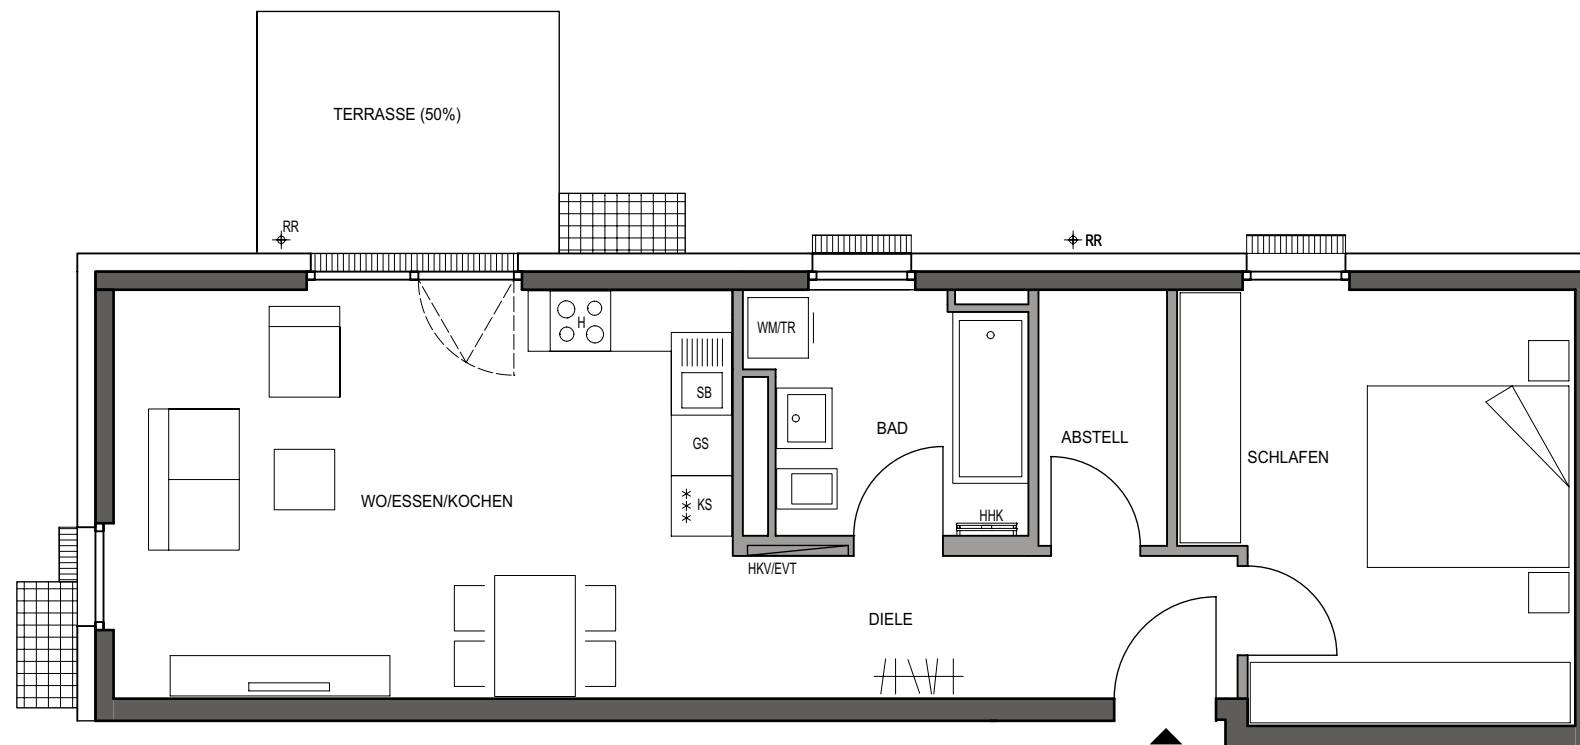

WOHNUNG 3 (EG)

2-Zimmer · Wfl. 60,84 qm · Maßstab 1:75

Wohnen/Essen/Kochen	25,76 qm
Schlafen	15,84 qm
Bad	6,16 qm
Diele	6,24 qm
Abstellraum	3,24 qm
Gesamt	57,24 qm
Terrasse (50 %)	3,60 qm
WOHNFLÄCHE GESAMT	60,84 qm