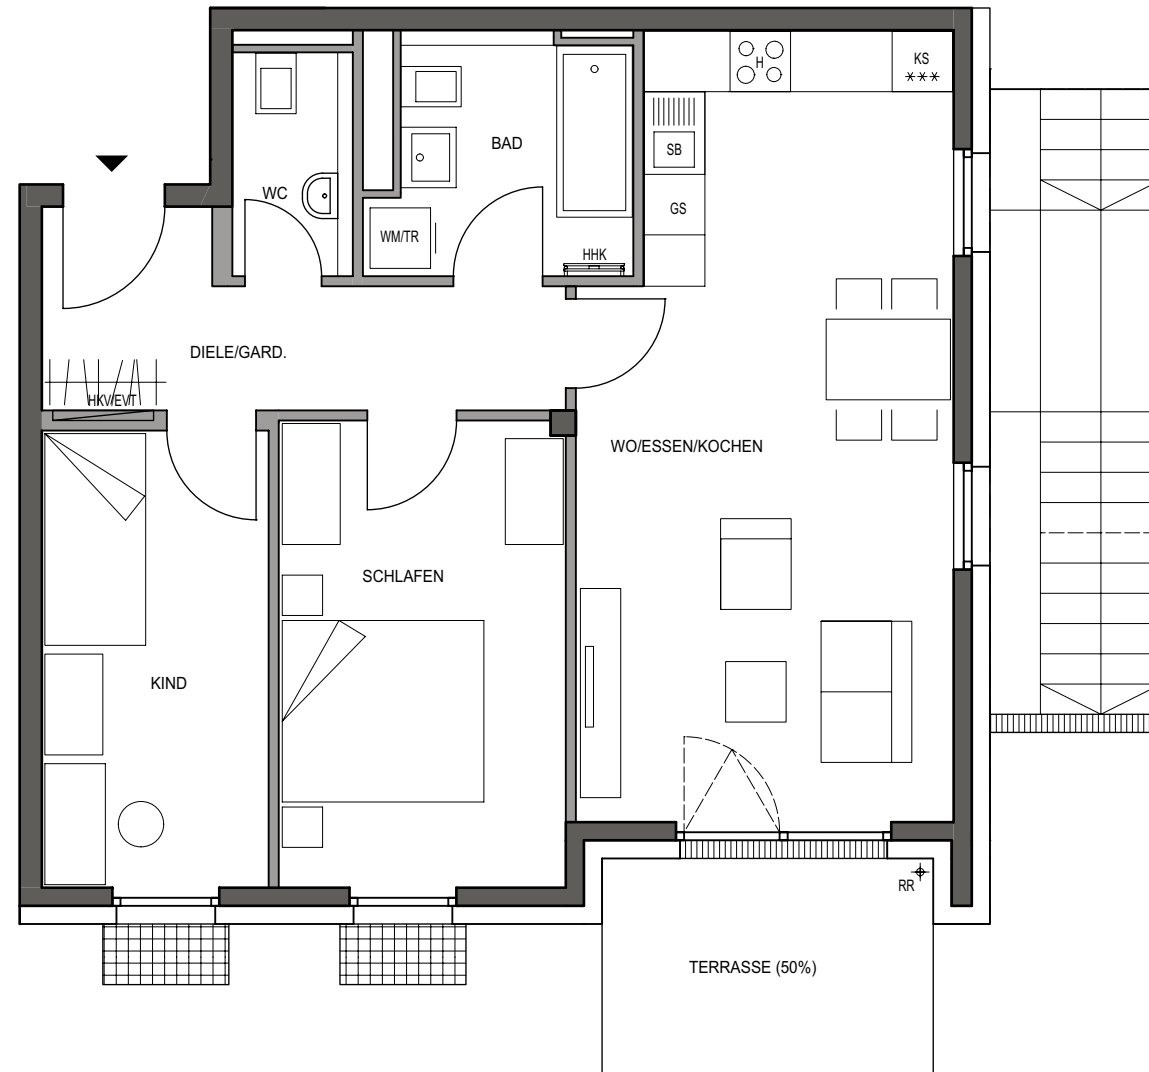

WOHNUNG 19 (EG)

3-Zimmer · Wfl. 70,85 qm · Maßstab 1:75

Wohnen/Essen/Kochen	27,73 qm
Schlafen	13,17 qm
Kind	10,20 qm
Bad	5,84 qm
WC	2,65 qm
Diele/Garderobe	7,73 qm
Gesamt	67,32 qm
Terrasse (50 %)	3,53 qm
WOHNFLÄCHE GESAMT	70,85 qm