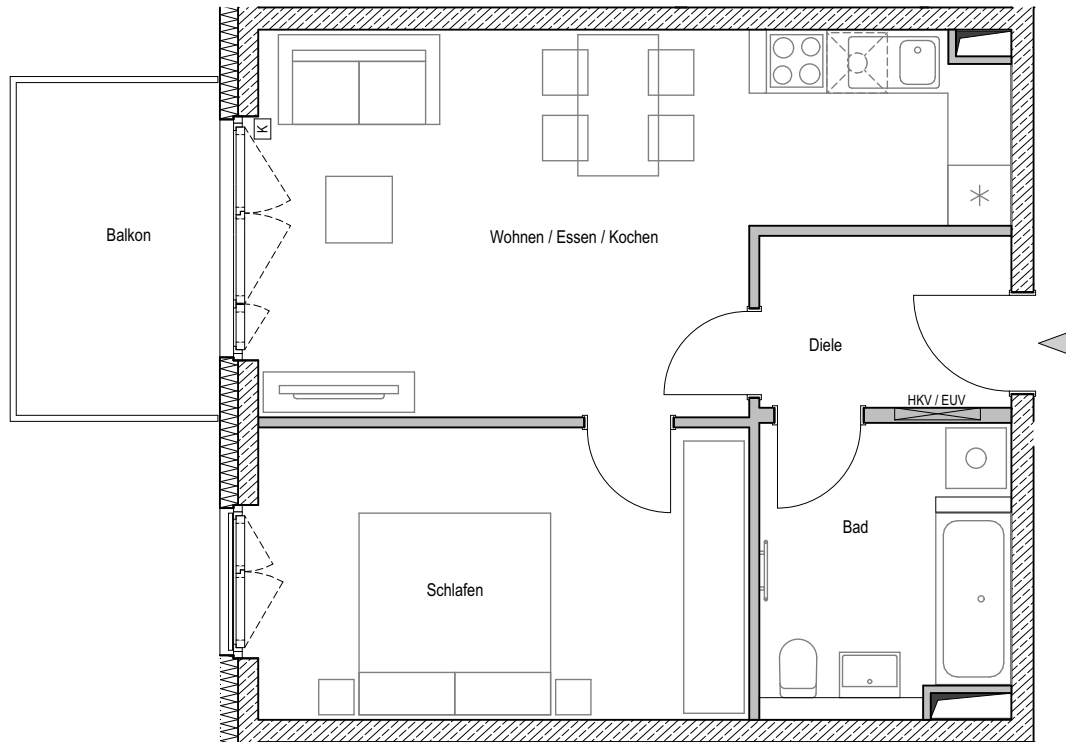

WOHNUNG 368

1 OG · 2 Zimmer · Wfl. 52,83 qm · Maßstab 1:75

PLAZA PASING
WOHNEN AN DER WÜRM

Wochen / Kochen	23,88 qm
Bad	7,07 qm
Diele	4,26 qm
Schlafen	14,32 qm
Gesamt:	49,53 qm
Balkon (50%)	3,30 qm
Wohnfläche Gesamt:	52,83 qm

Vorbehaltlich Änderungen aufgrund von technischen Notwendigkeiten.
Die angegebenen Flächen wurden nach Rohbaumaßen ermittelt. Einzelne Änderungen vorbehalten.
Illustration aus Sicht des Illustrators. Möblierung im Preis nicht enthalten.
Vorab-Grundrisse, Planungsstand 30.01.2020