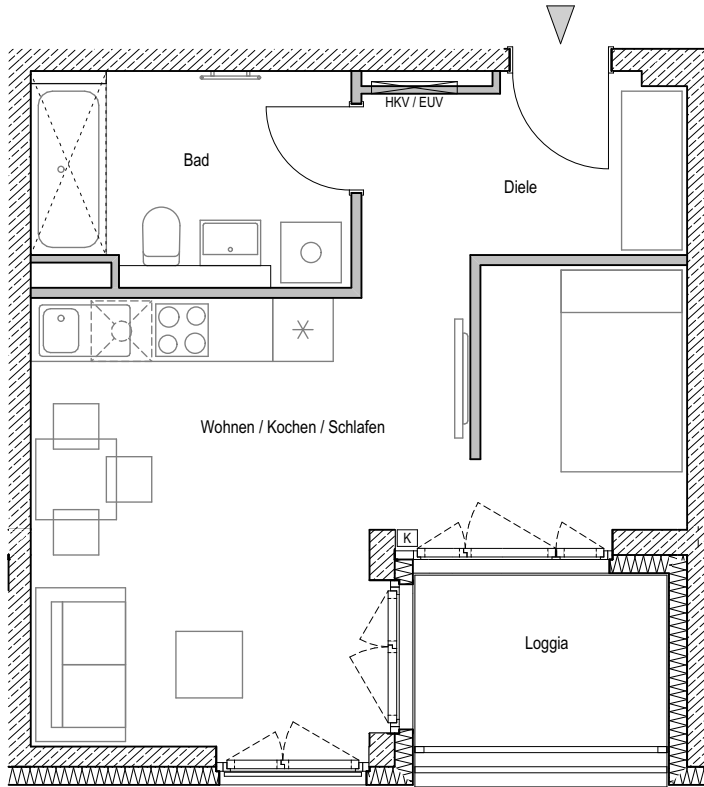

WOHNUNG 313

4 OG · 1 Zimmer · Wfl. 38,22 qm · Maßstab 1:75

PLAZA PASING
WOHNEN AN DER WÜRM

Wohnen / Kochen / Schlafen	23,56 qm
Bad	6,55 qm
Diele	5,98 qm
Gesamt:	36,09 qm
Loggia (50%)	2,13 qm
Wohnfläche Gesamt:	38,22 qm

Vorbehaltlich Änderungen aufgrund von technischen Notwendigkeiten.
Die angegebenen Flächen wurden nach Rohbaumaßen ermittelt. Einzelne Änderungen vorbehalten.
Illustration aus Sicht des Illustrators. Möblierung im Preis nicht enthalten.
Vorab-Grundrisse, Planungsstand 30.01.2020