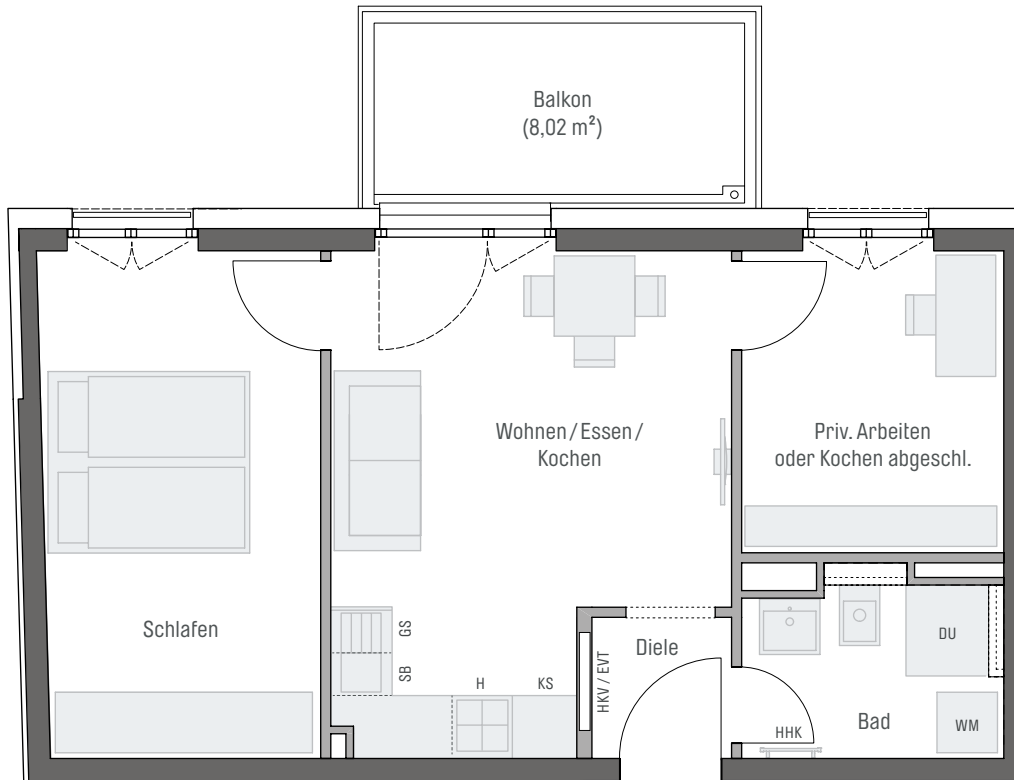

WOHNUNG 33

4. OG · 2,5 Zimmer · 50,37 m² Wfl.

BAVARIA

36

Zimmer	Fläche
Wohnen/Essen/Kochen	17,88 m ²
Priv. Arbeiten oder Kochen abgeschlossen	7,96 m ²
Schlafen	14,03 m ²
Diele	1,94 m ²
Bad	4,55 m ²
Gesamt	46,36 m²
Balkon (50%)	4,01 m ²
Wohnfläche gesamt	50,37 m²

PREMIER-CONCEPT BAU 2 GmbH · Hans-Cornelius-Str. 4 · 82166 Gräfelfing
 Projektrealisierung durch die CONCEPT BAU für die PREMIER-CONCEPT BAU 2 GmbH

gem. Wohnflächenberechnung vom 06.12.2023

Vorbehaltlich Änderungen aufgrund technischer Notwendigkeiten.
 Die angegebenen Flächen wurden nach Rohbaumaßnahmen ermittelt. Einzelne Änderungen vorbehalten.
 Visualisierungen aus Sicht des Illustrators. Möblierung nicht im Preis enthalten.

EVT Elektroverteilung	AHD Abhangdecke	RR Regenrohr	GS Geschirrspüler
H Herd	HKV Heizkreisverteiler	DK Deckenkoffer	WM Waschmaschine
HHK Handtuchheizkörper	KS Kühlschrank	SB Spülbecken	DU Dusche

4. OG